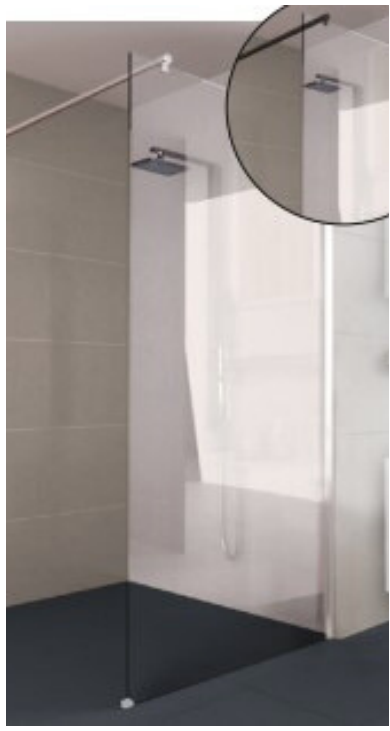

## INNENTÜREN/PORTES INTÉRIEURES

JE 1 STK  
LAGERND/  
1 PIÈCE DE  
CHAQUE DE  
STOCK

KLARGLAS -10MM ESG-DUSCHTEIL- 1490X1997MM

WALK-IN DUSCHE KOMPLETT-SET - KLARGLAS 8MM ESG -  
1997 X 835 MM GESAMTMASS -  
BESCHLAGSET CHROMFARBE