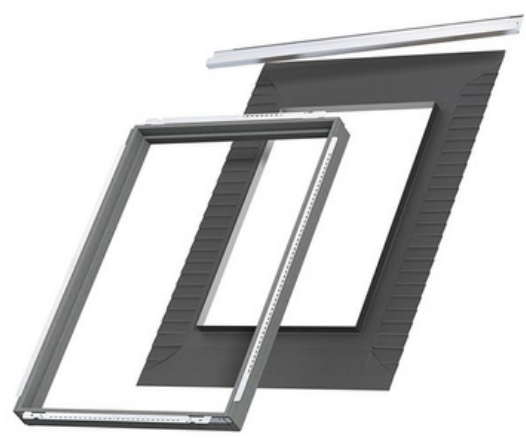

Abverkauf - déstockage

WEG IST WEG - PARTI EST PARTI

DACHFENSTER & ZUBEHÖR / FENÊTRES DE TOIT & ACCESSOIRES

VELUX ISOLIERRAHMEN-BDX2000 -CK04- 55X98	4 Stk/pc	68,97€	41,38€
VELUX ISOLIERRAHMEN-BDX2000 -MK04- 78X98	6 Stk/pc	75,02€	45€
VELUX ISOLIERRAHMEN - BDX2000 - MK06 - 78X118	2 Stk/pc	78,65€	47,19€
VELUX ISOLIERRAHMEN-BDX2000 -PK04- 94X98	6 Stk/pc	79,86€	47,92€
VELUX ISOLIERRAHMEN - BDX2000 - SK06 - 114X118	1 Stk/pc	85,91€	51,55€
VELUX ISOLIERRAHMEN - BDX2000 - UK04 - 134X 98	1 Stk/pc	85,91€	51,55€