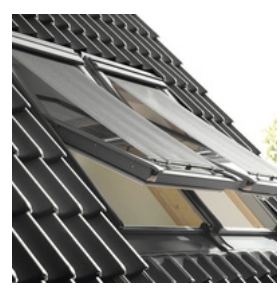

VELUX SONNENSCHUTZROLLOUSSEN MHL5060-Moo
~~94,38€~~

2 Stk/pc

50€

*MwSt. inklusive / TVA incluses / Solange der Vorrat reicht - jusqu'à épuisement de stock