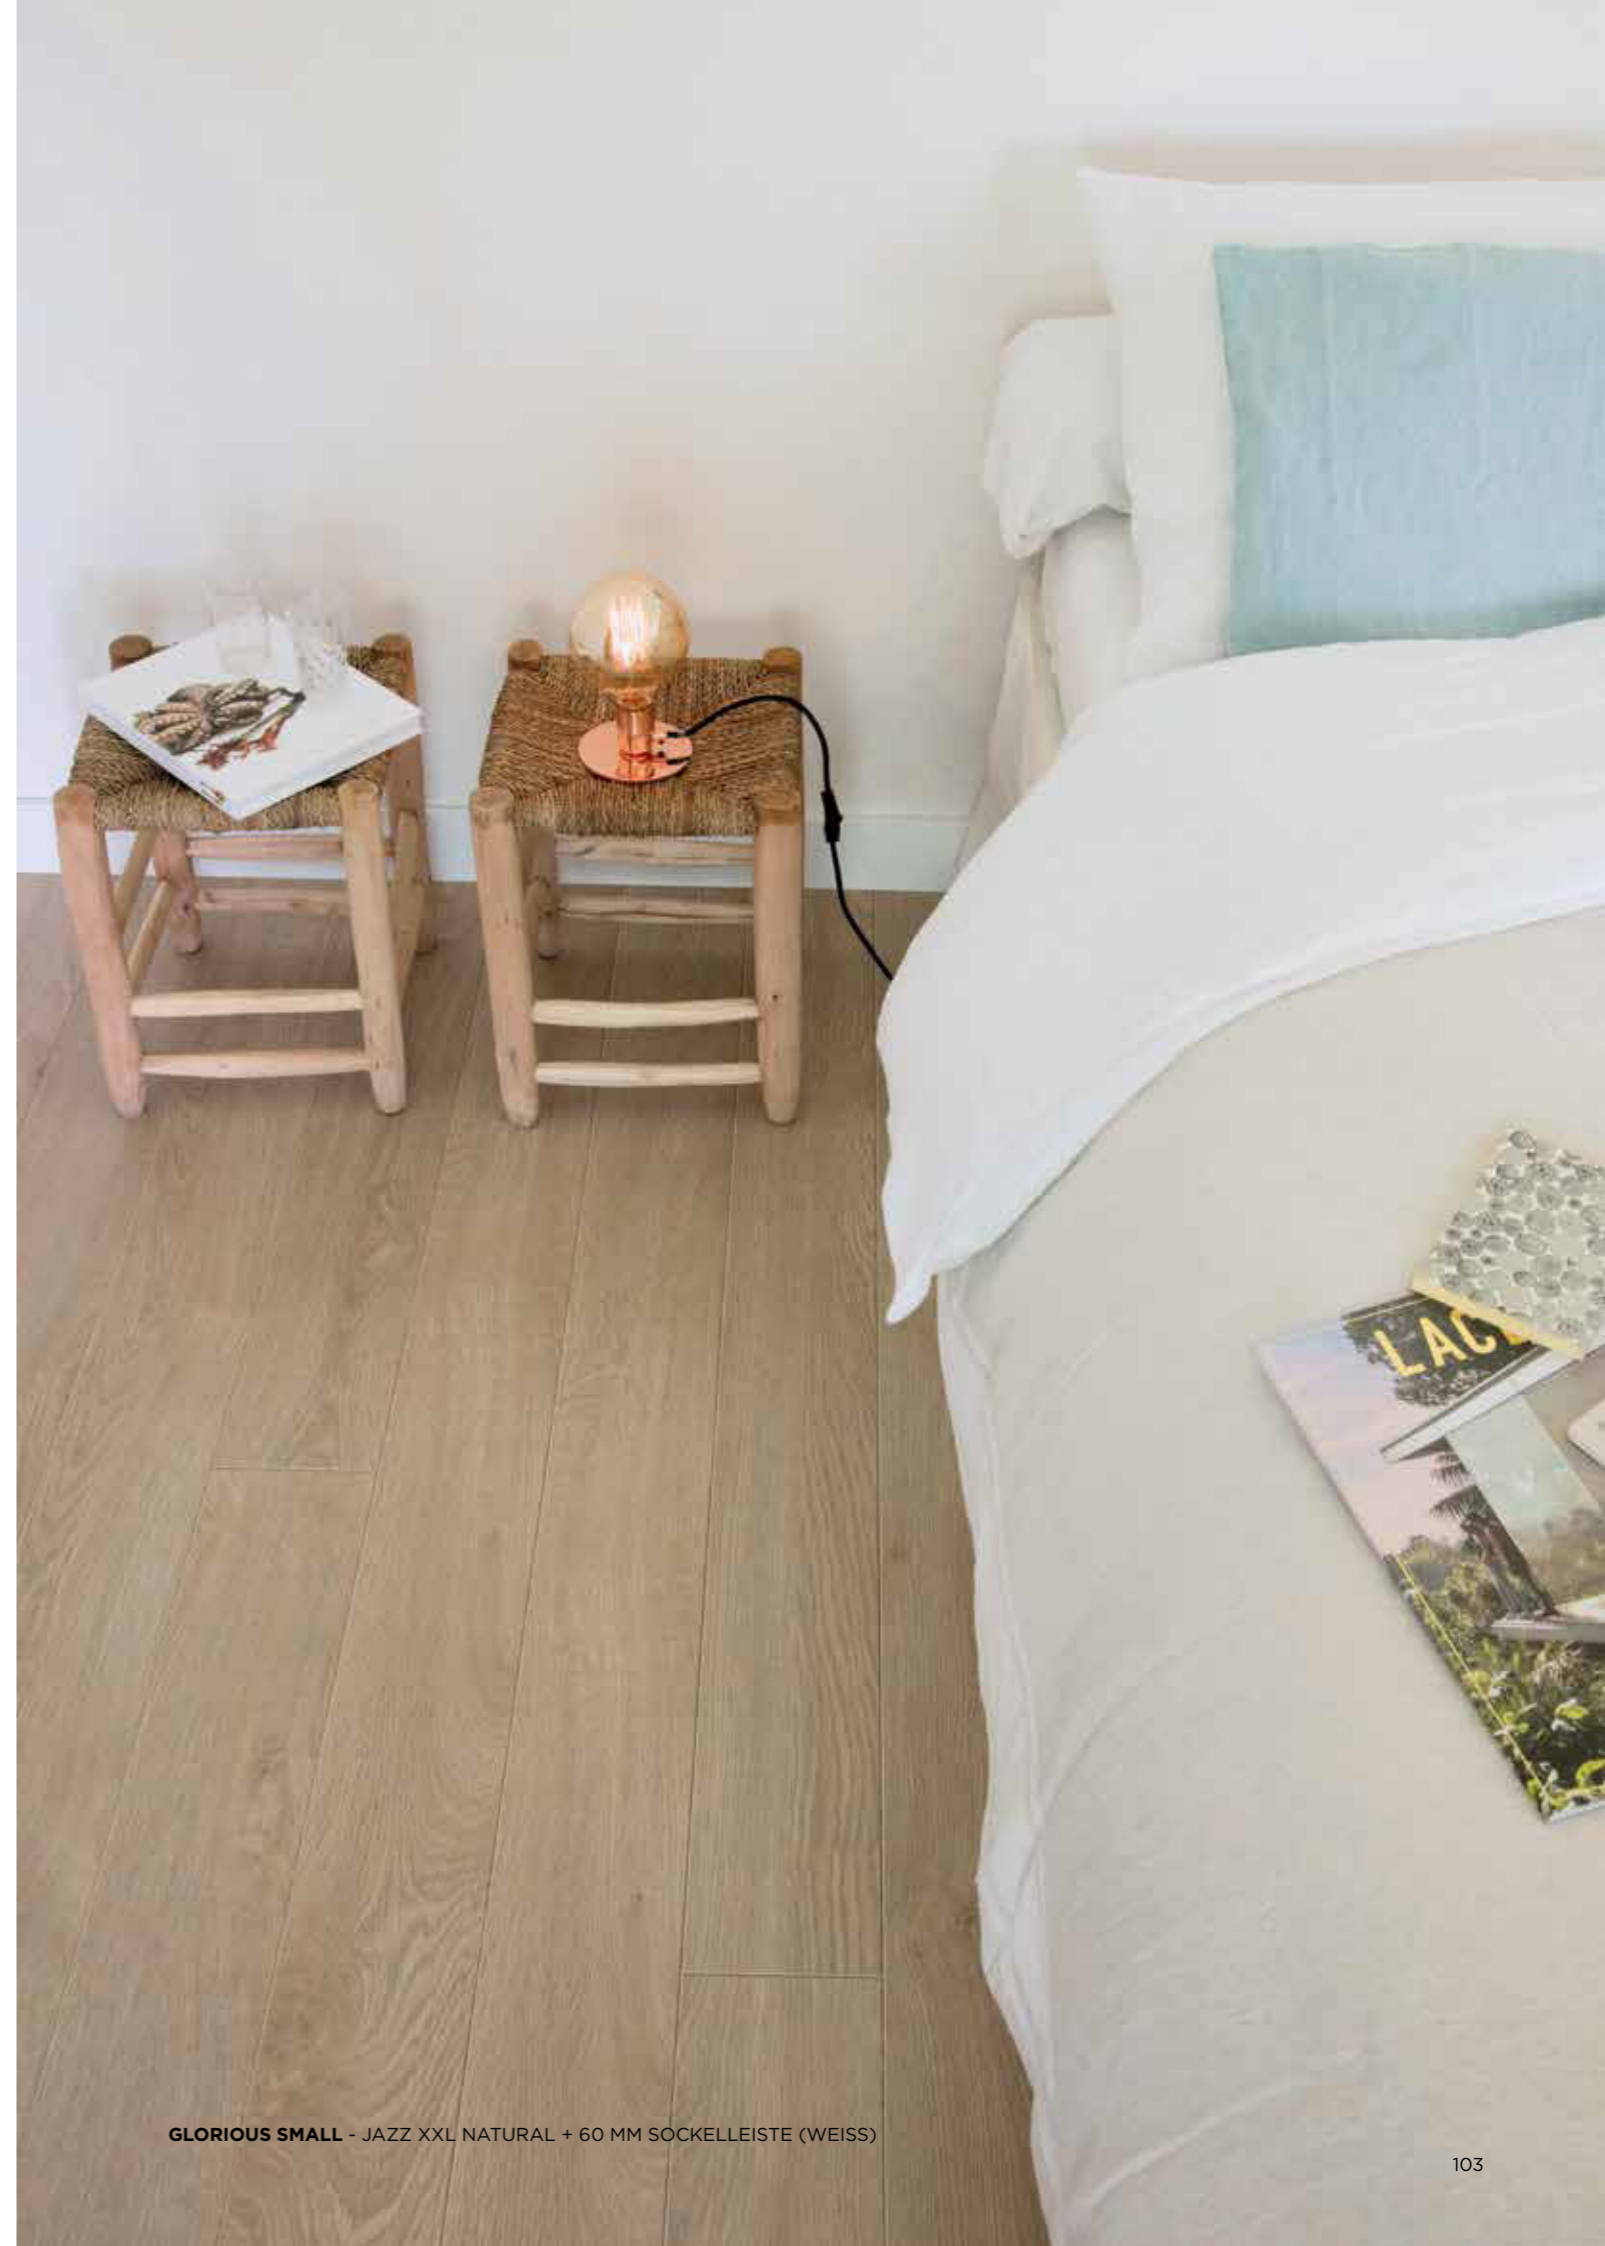

GLORIOUS SMALL - JAZZ XXL NATURAL + 60 MM SOCKELLEISTE (WEISS)